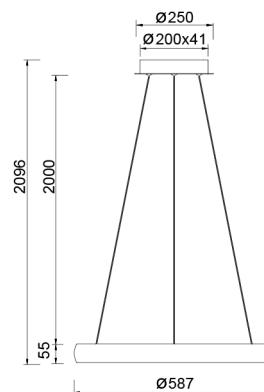

Familia: FLATS

Referencia: 9430

Fecha: 09/07/2025

DATOS PRINCIPALES		TAMAÑOS	
Categoría:	Interior Decorativo	Altura (h):	210 cm
Tipología:	Lámparas de techo	Diámetro (ø):	58,7 cm
Descripción:	LAMPARA LED 42W - 3000K - PEQUEÑA - TRIAC	Anchura (l):	
Acabado:	Blanco	Profundidad (w):	
Material:	Aluminio + Hierro+silicona		
EAN:	8435153194306		
Color/Longitud cable:	Transparente/3*2m		

APLICACIONES					
Dimable:	SI	Tipo interruptor:			
Dimer Incluido:	Not found	Altura ajustable:	SI	Compatibilidad dimer:	Triac Dimmer Switch

LED		DRIVER	
Lumens:	2500 lm	Driver ref.:	
CCT:	3000K	Marca driver:	Hoshingmei
Wattios LED:	42	Modelo driver:	HC-048120LD1
LED (horas):	30.000	Driver output:	1200mA 30-40V
Reemplazable:	NO	Certificado driver:	CE/ENEC
Marca/Tipo LED:	Epistar SMD2835		

LED	DRIVER
On/Off:	30.000

LOGÍSTICA

Nº bultos por artículo:	1	INDIV.
	Caja 1	Peso bruto: 4,00 kg
CBM caja ind:	0,000 m ³	Peso neto: 2,00 kg
Caja alto (h):	66 cm	
Caja ancho (l):	66 cm	
Caja profundo (w):	9 cm	